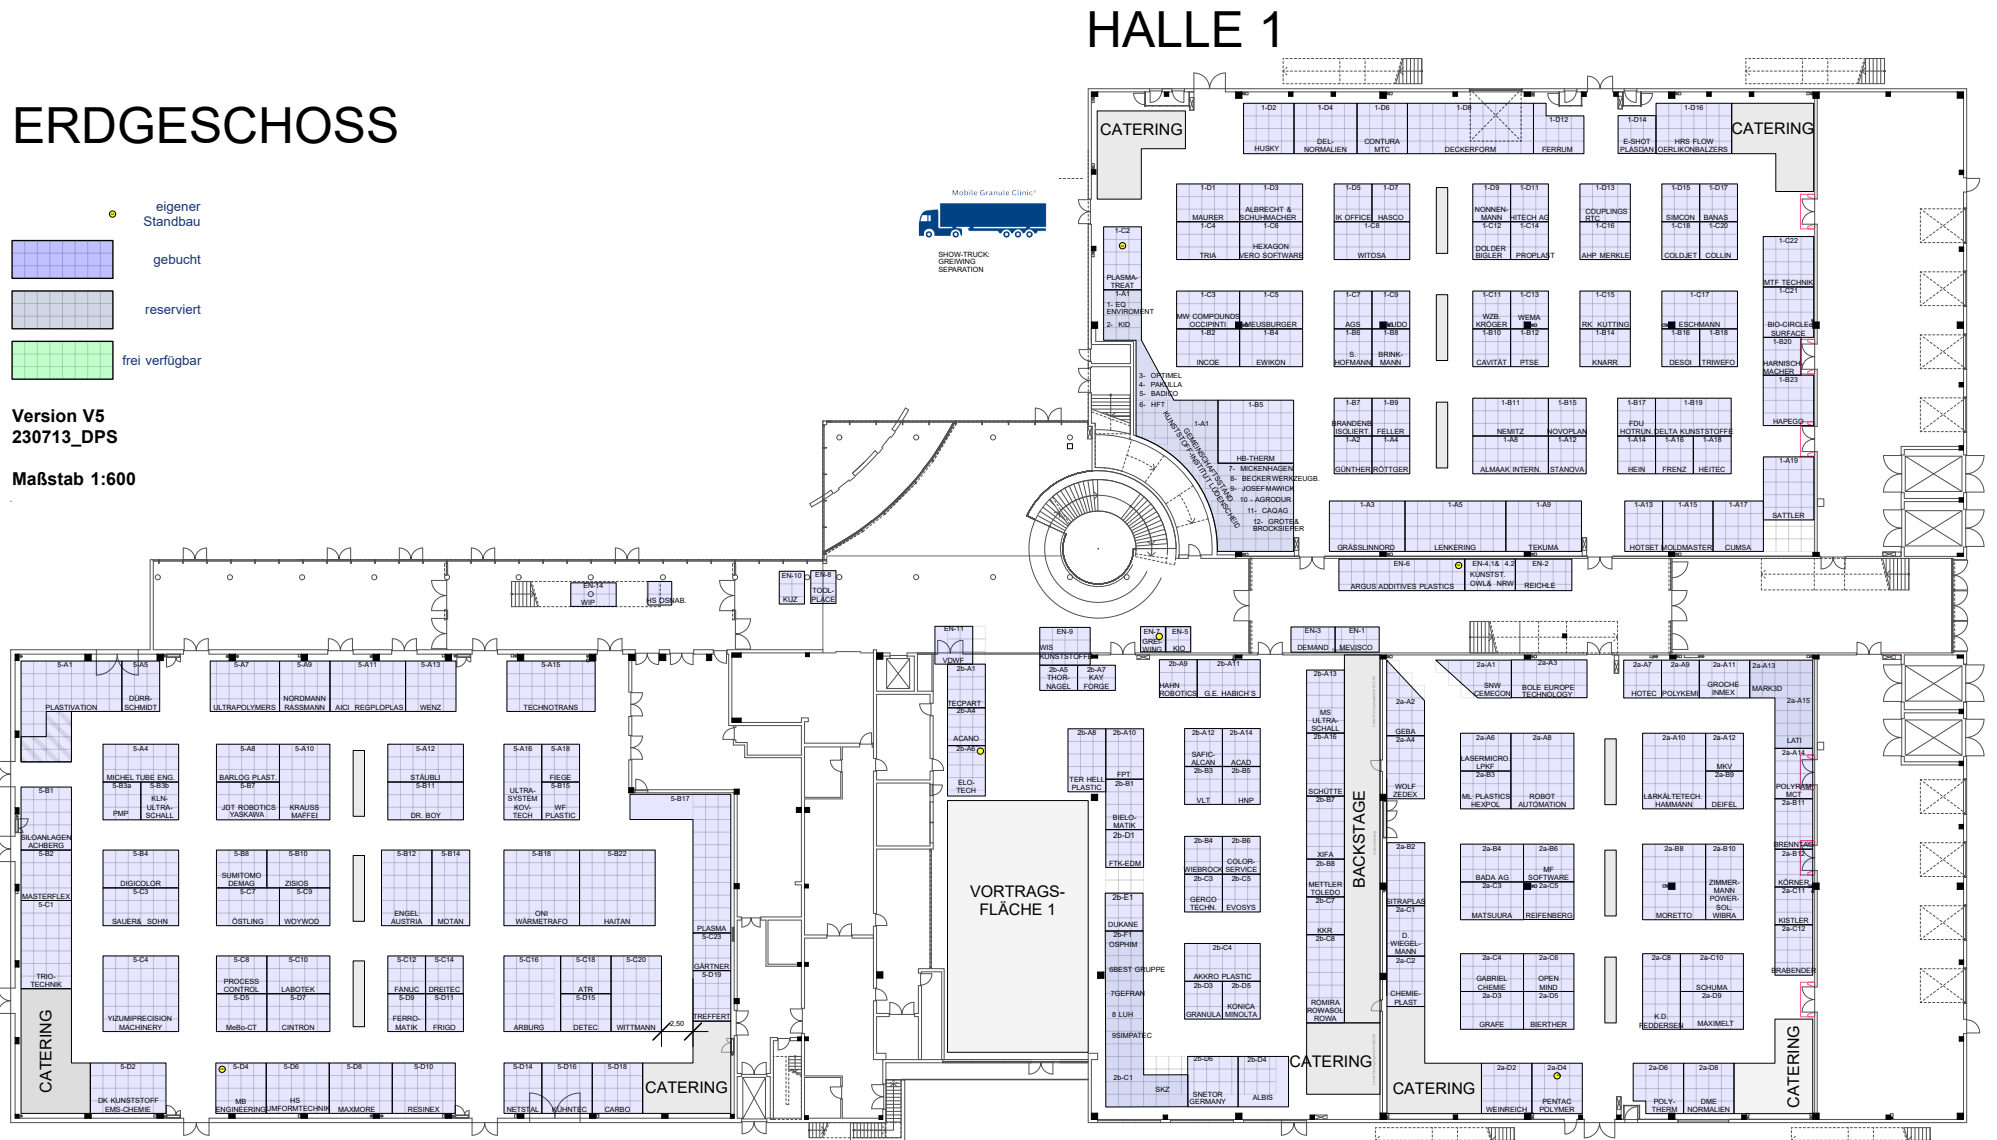

ERDGESCHOSS

- eigener Standbau
- gebucht
- reserviert
- frei verfügbar

Version V5
230713_DPS
Maßstab 1:600

HALLE 5

HALLE 2b

HALLE 2a

Änderungen vorbehalten

OBERGESCHOSS

HALLE 4